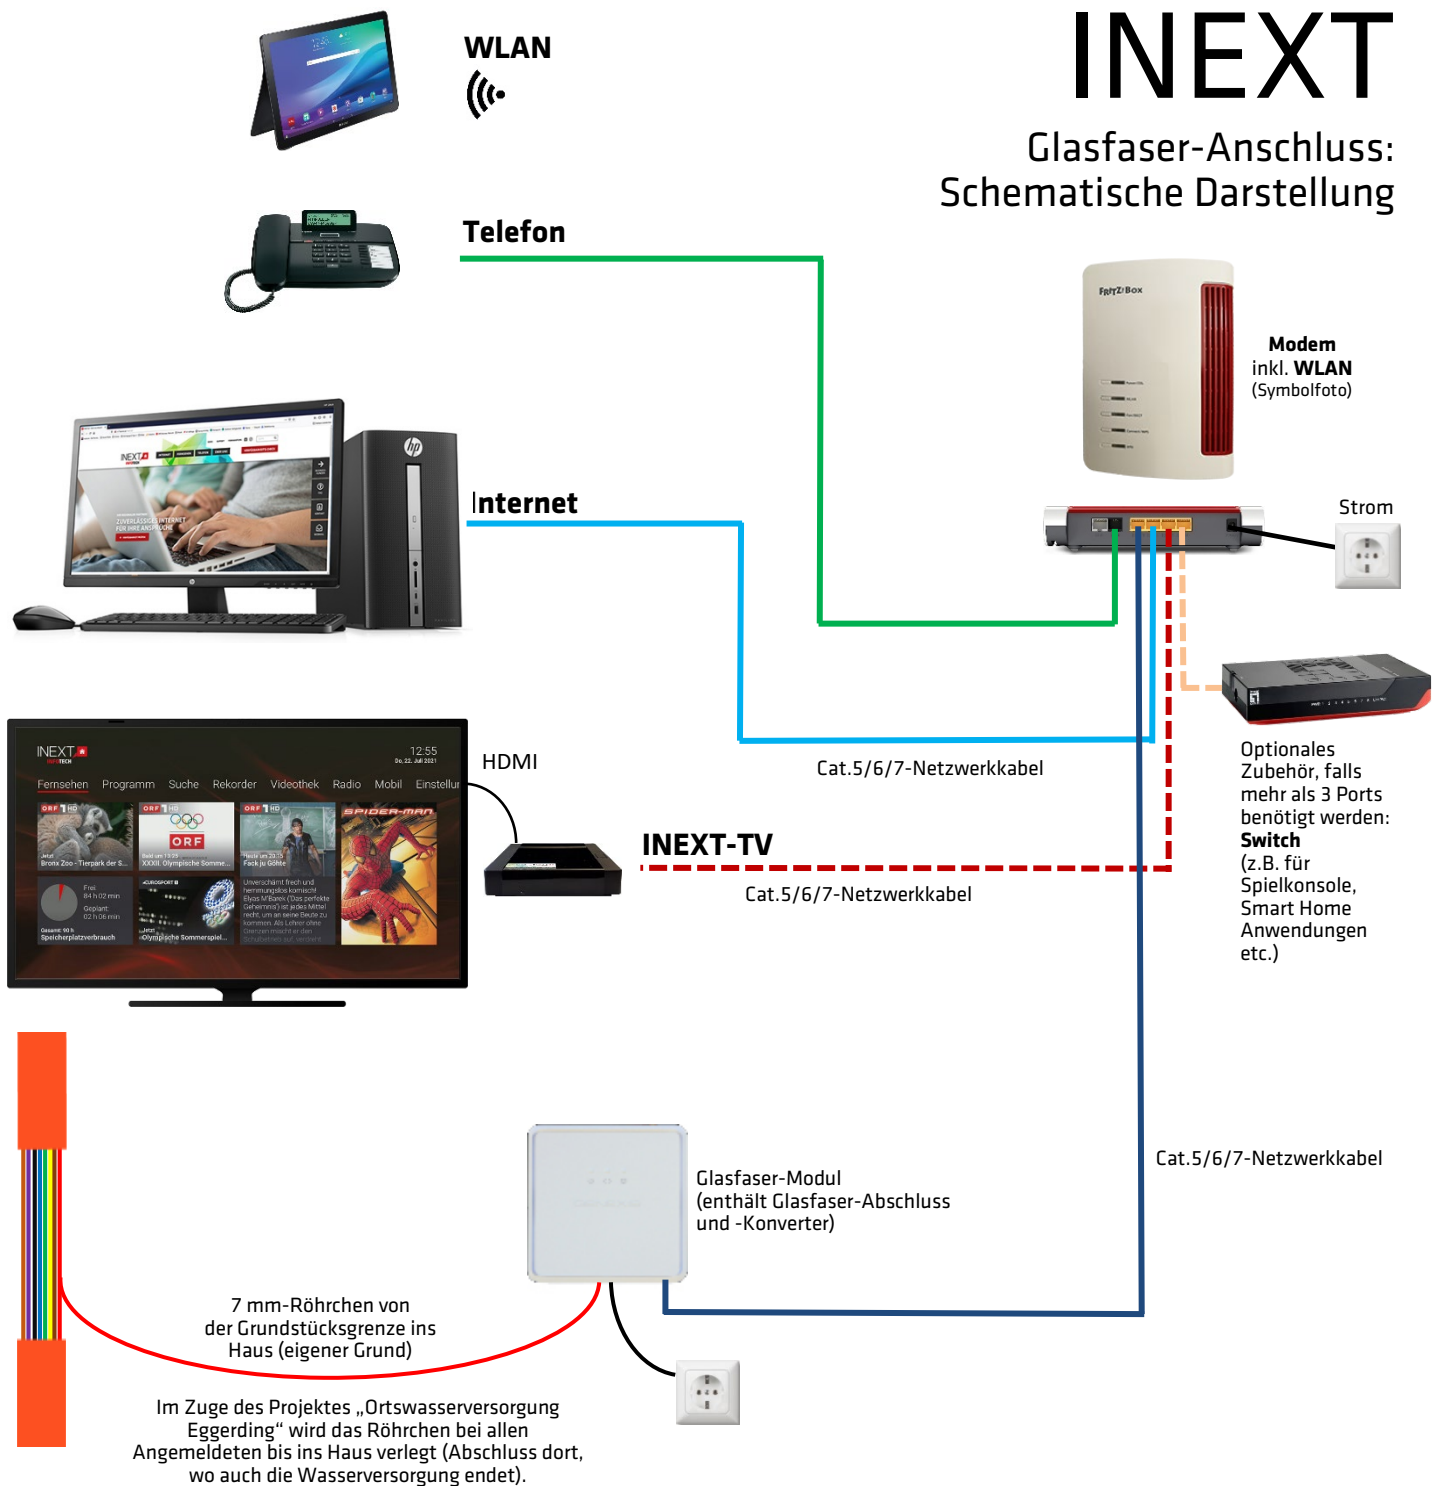

INEXT

Glasfaser-Anschluss: Schematische Darstellung

Unsere Partner für die Innenverkabelung, Tiefbauarbeiten und Koordination

elektro simetsberger
Installationen für die Zukunft GmbH

Elektro Simetsberger
Eggerding
office@elektro-simetsberger.at
07767 232