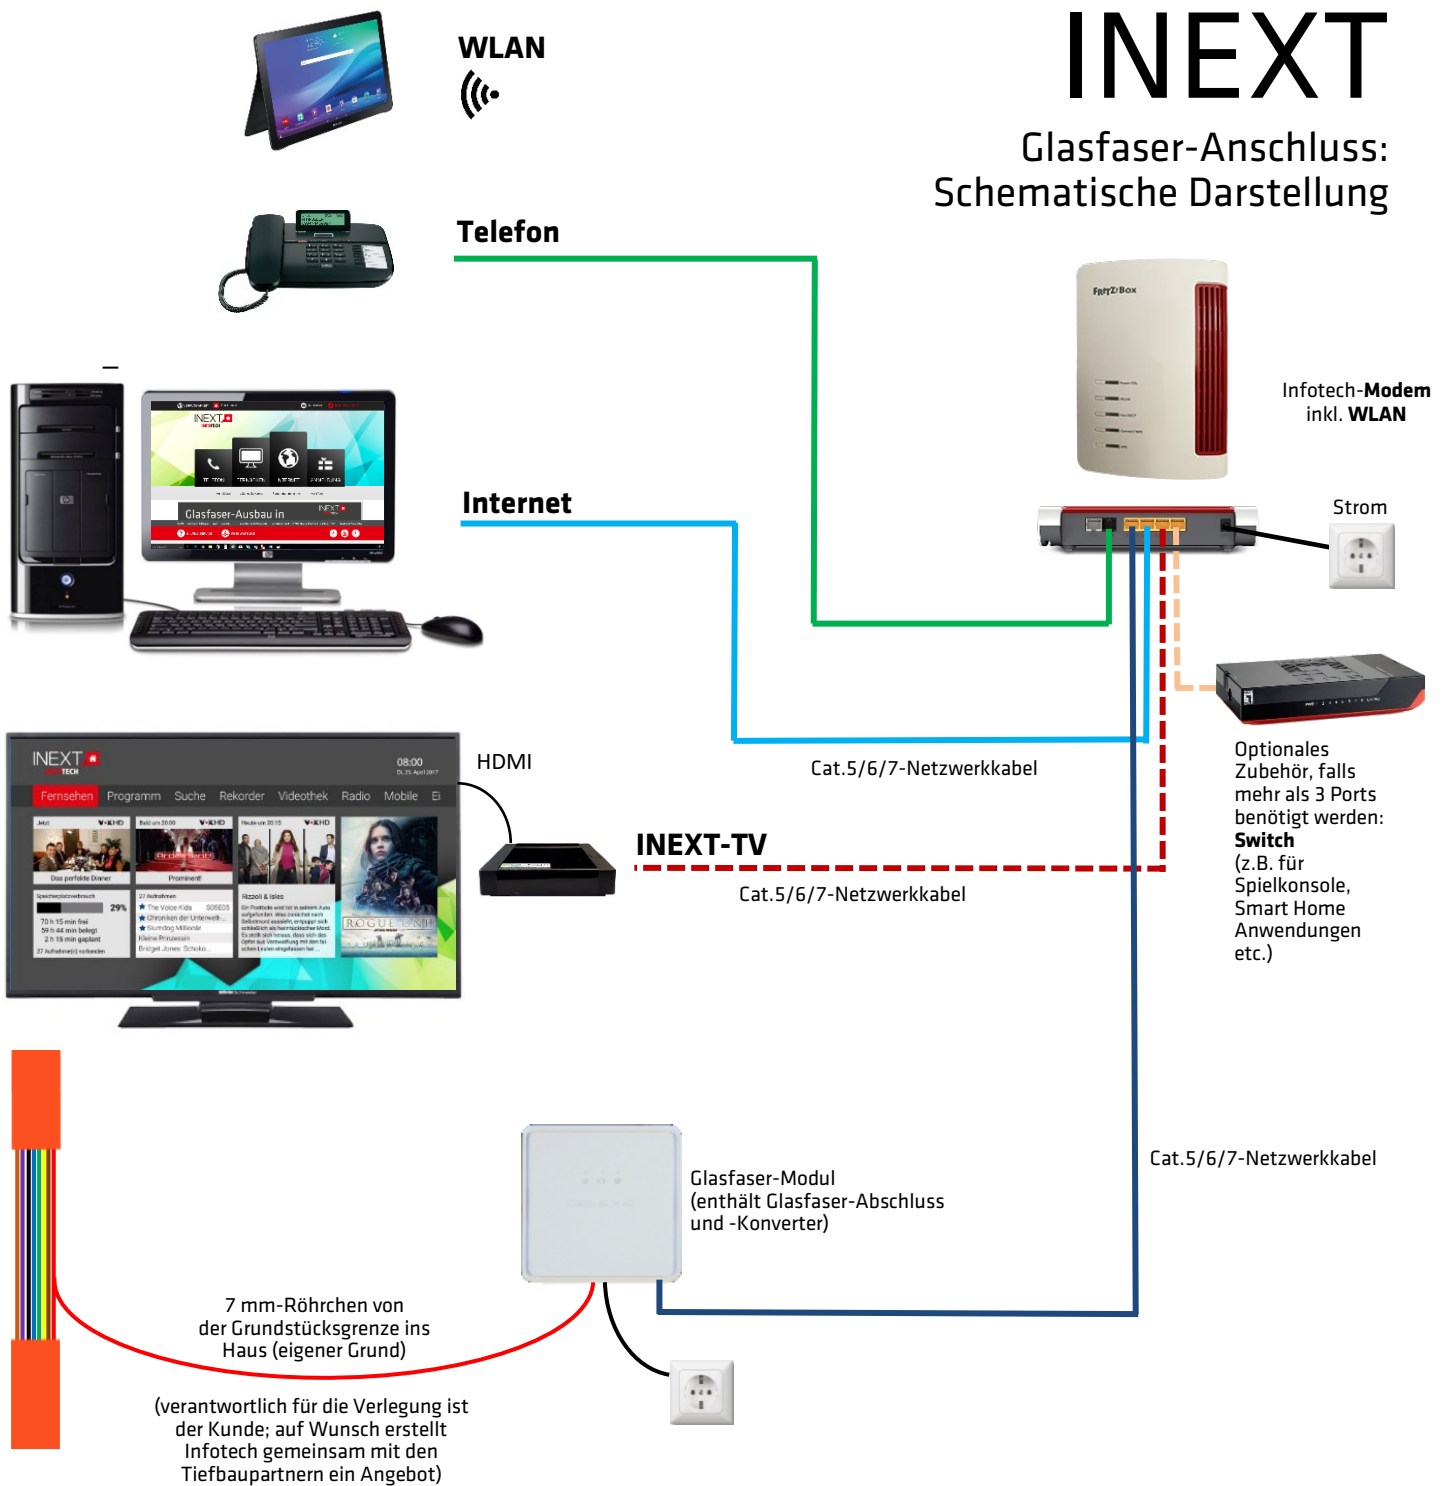

INEXT

Glasfaser-Anschluss: Schematische Darstellung

Unsere Partner für die Innenverkabelung bzw. Tiefbauarbeiten

Elektro Feichtner
Schärding
07712 2401
office@elektro-feichtner.at

Elektro Hochaspöck GmbH & Co KG
Antiesenhofen
07759 5214-0
elektro@hochaspoeck.at